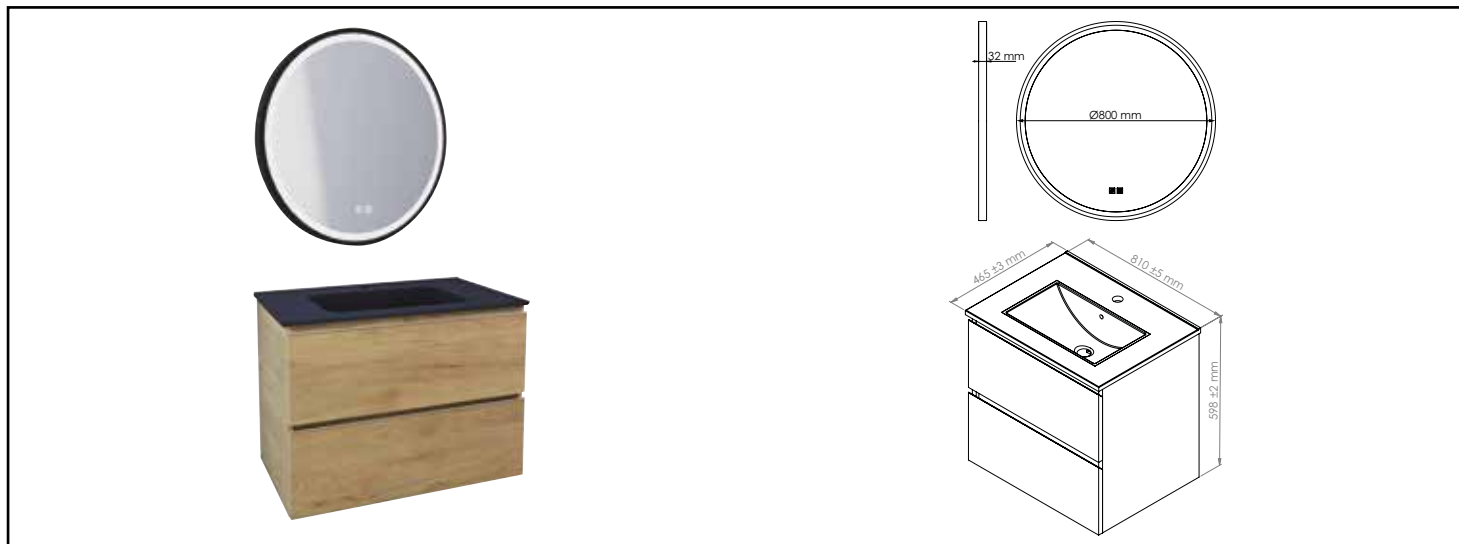

Référence : **402117545**

MEUBLE SUSPENDU OSLO - LARG 80 CM - BOIS - 2 TIROIRS - PN - MIROIR ALEXANDRIE

CARACTÉRISTIQUES

Veiller à l'encombrement nécessaire au montage et à la pose du meuble.

COMPATIBILITÉ